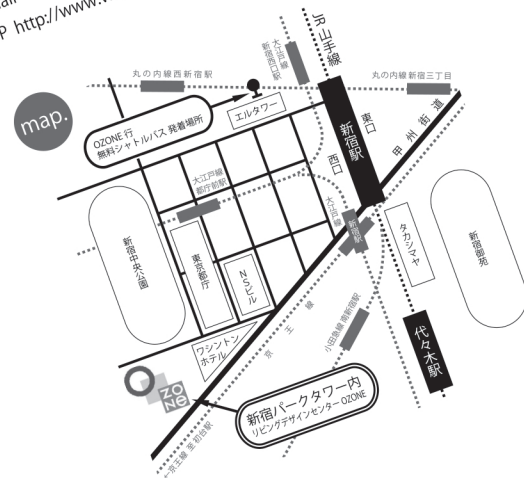

- ★路線バスのご案内
京王百貨店前のりば 21 番から
新宿 WE バス「パークハイアット東京前」下車
- ★無料シャトルバスのご案内
新宿西口「エルタワー」1F の三菱 UFJ 銀行前から
約 10 分間隔で運行 (営業時間内)

VINTAGE+ HARDWARE COLLECTION

by okazaki seizai co.,ltd.

PARTS FOR DOOR

7873 door lever ivory ¥24,000-